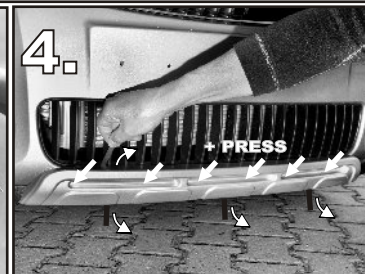

Montážní návod ■ Montageeinleitung ■ User's manual

ŠKODA ROOMSTER
ŠKODA FABIA II
01 135.02

Přední lyžina All-road – imit.AL
Front Folien All-road – imit.AL
Front slides All-road – imit.AL

UPOZORNĚNÍ
Při lakování nevypalovat!