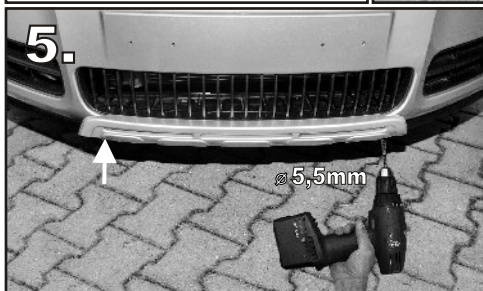

Montážní návod ■ Montageeinleitung ■ User's manual

ŠKODA ROOMSTER
ŠKODA FABIA II
01 135.02

Přední lyžina All-road – imit.AL
Front Folien All-road – imit.AL
Front slides All-road – imit.AL

UPOZORNĚNÍ
Při lakování nevypalovat!