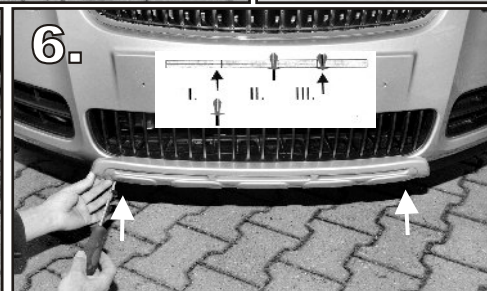

Montážní návod ■ Montageeinleitung ■ User's manual

ŠKODA ROOMSTER
ŠKODA FABIA II
01 135.02

Přední lyžina All-road – imit.AL
Front Folien All-road – imit.AL
Front slides All-road – imit.AL

UPOZORNĚNÍ
Při lakování nevypalovat!