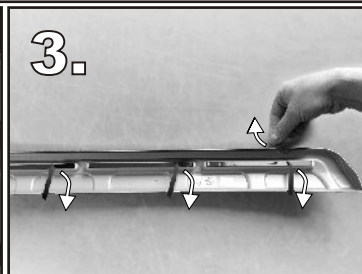

Montážní návod ■ Montageeinleitung ■ User's manual

ŠKODA ROOMSTER
ŠKODA FABIA II
01 135.02

Přední lyžina All-road – imit.AL
Front Folien All-road – imit.AL
Front slides All-road – imit.AL

UPOZORNĚNÍ
Při lakování nevypalovat!