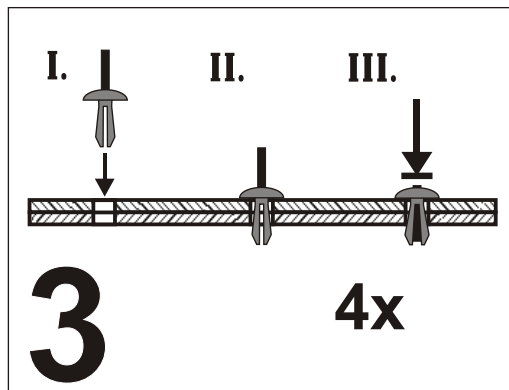

Chrom program by

Ø5,5mm

auto *styl*
janko

- Rámeček RZ přední pro
- Licence plate front frame for
- Rahmen für Autokennzeichen für

ŠKODA FABIA

01 079.04
01 079.14

MONTÁŽNÍ NÁVOD - MONTAGEEINLEITUNG - USER'S MANUAL
WWW.AUTOSTYL-JANKO.CZ

Výrobek je shodný s typem schváleným MD ČR č. Osvědčení 0542

Materiál ABS chrom

ATEST
8SD
0542

Autodoplňky
Tuning centrum
Vakuové tváření plastů

Dělnická 831, 543 03 Vrchlabí
tel./fax: +420 499 422 576
info@autostyl-janko.cz
www.autostyl-janko.cz

CZ

4. Montáž RZ (Registrační Značky)

GB

4. Mount the licence plate holder

DE

4. Montage des Autokennzeichens