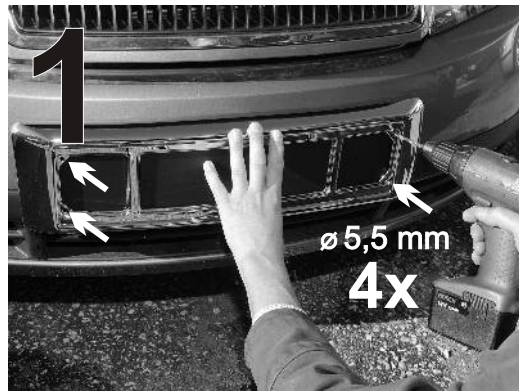

Chrom program by

Ø5,5mm

auto *styl*
janko

- Rámeček RZ přední pro
- Licence plate front frame for
- Rahmen für Autokennzeichen für

ŠKODA FABIA

01 079.04
01 079.14

MONTÁŽNÍ NÁVOD - MONTAGEEINLEITUNG - USER'S MANUAL
WWW.AUTOSTYL-JANKO.CZ

Výrobek je shodný s typem schváleným MD ČR č. Osvědčení 0542

Materiál ABS chrom

ATEST
8SD
0542

Autodoplňky
Tuning centrum
Vakuové tváření plastů

Dělnická 831, 543 03 Vrchlabí
tel./fax: +420 499 422 576
info@autostyl-janko.cz
www.autostyl-janko.cz

CZ

4. Montáž RZ (Registrační Značky)

GB

4. Mount the licence plate holder

DE

4. Montage des Autokennzeichens