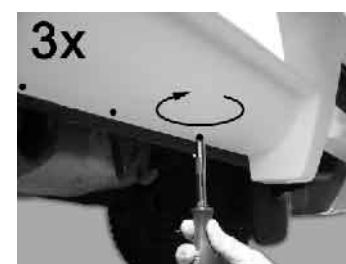

Montážní návod ■ Montageeinleitung ■ User's manual

ŠKODA FELICIA
ŠKODA FELICIA COMBI
do r.v. 1997

01 061.02

Zadní nárazník - model 2003
(převlek)

Rear spoiler

Rear spoiler

UPOZORNĚNÍ
Při lakování nevypalovat!