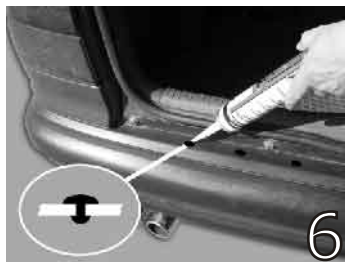

Montážní návod ■ Montageeinleitung ■ User's manual

ŠKODA FELICIA
ŠKODA FELICIA COMBI
do r.v. 1997

01 061.02

Zadní nárazník - model 2003
(převlek)

Rear spoiler

Rear spoiler

UPOZORNĚNÍ
Při lakování nevypalovat!