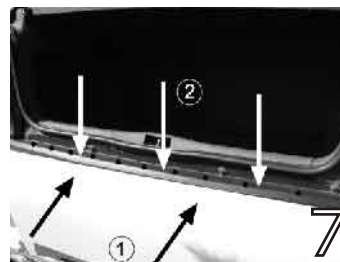

Montážní návod ■ Montageeinleitung ■ User's manual

ŠKODA FELICIA
ŠKODA FELICIA COMBI
do r.v. 1997

01 061.02

Zadní nárazník - model 2003
(převlek)

Rear spoiler

Rear spoiler

UPOZORNĚNÍ
Při lakování nevypalovat!