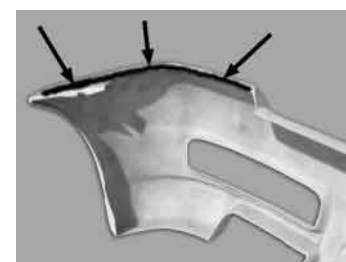

Montážní návod ■ Montageeinleitung ■ User's manual

ŠKODA FELICIA
ŠKODA FELICIA COMBI
do r.v. 1997

01 061.02

Zadní nárazník - model 2003
(převlek)

Rear spoiler

Rear spoiler

UPOZORNĚNÍ
Při lakování nevypalovat!