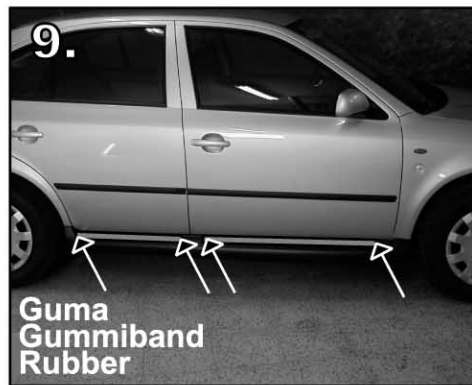

Montážní návod ■ Montageeinleitung ■ User's manual

**ŠKODA OCTAVIA
01 023.9X**

**Nástavky prahů
Seitenleisten - Satz
Pair of side skirts**

UPOZORNĚNÍ
Při lakování nevypalovat!
ACHTUNG
Bei der lackierung nicht
ausbrennen!
WARNING
Don't burn if varnish!