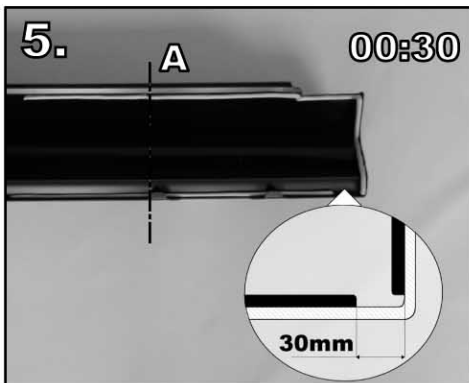

Montážní návod ■ Montageeinleitung ■ User's manual

**ŠKODA OCTAVIA
01 023.9X**

**Nástavky prahů
Seitenleisten - Satz
Pair of side skirts**

UPOZORNĚNÍ
Při lakování nevypalovat!
ACHTUNG
Bei der lackierung nicht
ausbrennen!
WARNING
Don't burn if varnish!