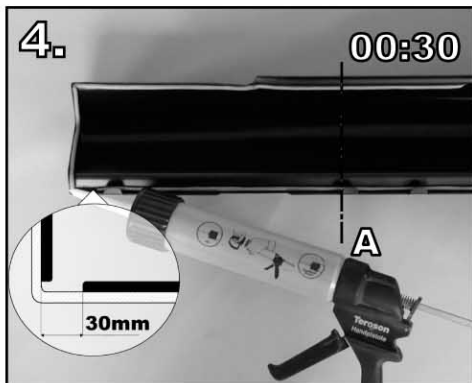

Montážní návod ■ Montageeinleitung ■ User's manual

**ŠKODA OCTAVIA
01 023.9X**

**Nástavky prahů
Seitenleisten - Satz
Pair of side skirts**

UPOZORNĚNÍ
Při lakování nevypalovat!
ACHTUNG
Bei der lackierung nicht
ausbrennen!
WARNING
Don't burn if varnish!