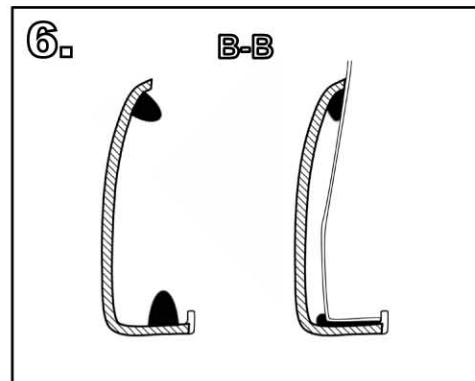

Montážní návod ■ Montageeinleitung ■ User's manual

ŠKODA OCTAVIA
01 021.9X
01 022.9X

Nástavky blatníků široké / normal
Aufsätze der Kotflügel
Fender trims wide / normal

UPOZORNĚNÍ
Při lakování nevyopalovat!
ACHTUNG
Bei der lackierung nicht
ausbrennen!
WARNING
Don't burn if varnish!