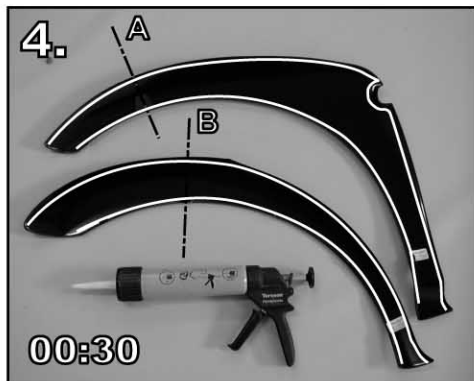

Montážní návod ■ Montageeinleitung ■ User's manual

ŠKODA OCTAVIA
01 021.9X
01 022.9X

Nástavky blatníků široké / normal
Aufsätze der Kotflügel
Fender trims wide / normal

UPOZORNĚNÍ
Při lakování nevyopalovat!
ACHTUNG
Bei der lackierung nicht
ausbrennen!
WARNING
Don't burn if varnish!