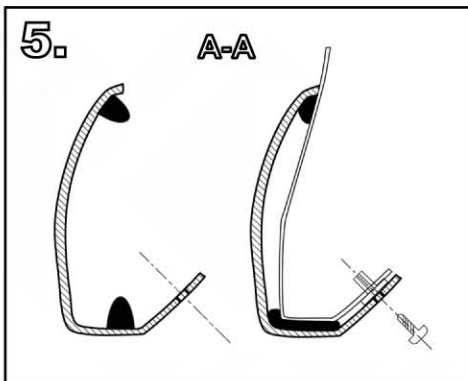

Montážní návod ■ Montageeinleitung ■ User's manual

ŠKODA OCTAVIA
01 021.9X
01 022.9X

Nástavky blatníků široké / normal
Aufsätze der Kotflügel
Fender trims wide / normal

UPOZORNĚNÍ
Při lakování nevyopalovat!
ACHTUNG
Bei der lackierung nicht
ausbrennen!
WARNING
Don't burn if varnish!